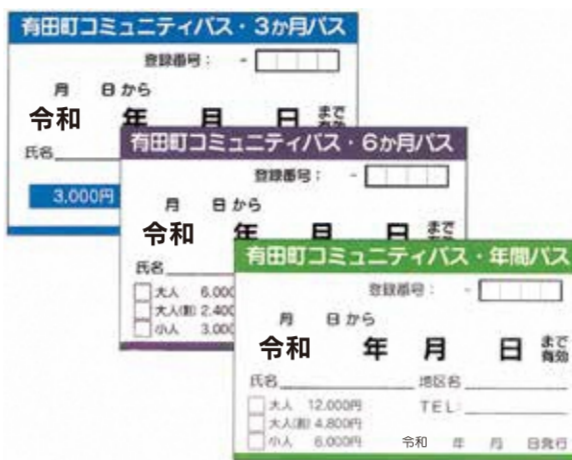

## 料金

料金体系	大人		小人	
	中学生以上	障害者等割引	小学生	障害者等割引
運賃 <small>(路線ごと1回あたり)</small>	200円	100円	100円	無料
回数券 <small>(11枚綴)</small>	2,000円	1,000円	1,000円	
1日パス券	500円	250円	250円	
年間パス券	12,000円	4,800円	6,000円	
6か月パス券	6,000円	2,400円	3,000円	
3か月パス券	3,000円	販売していません	販売していません	