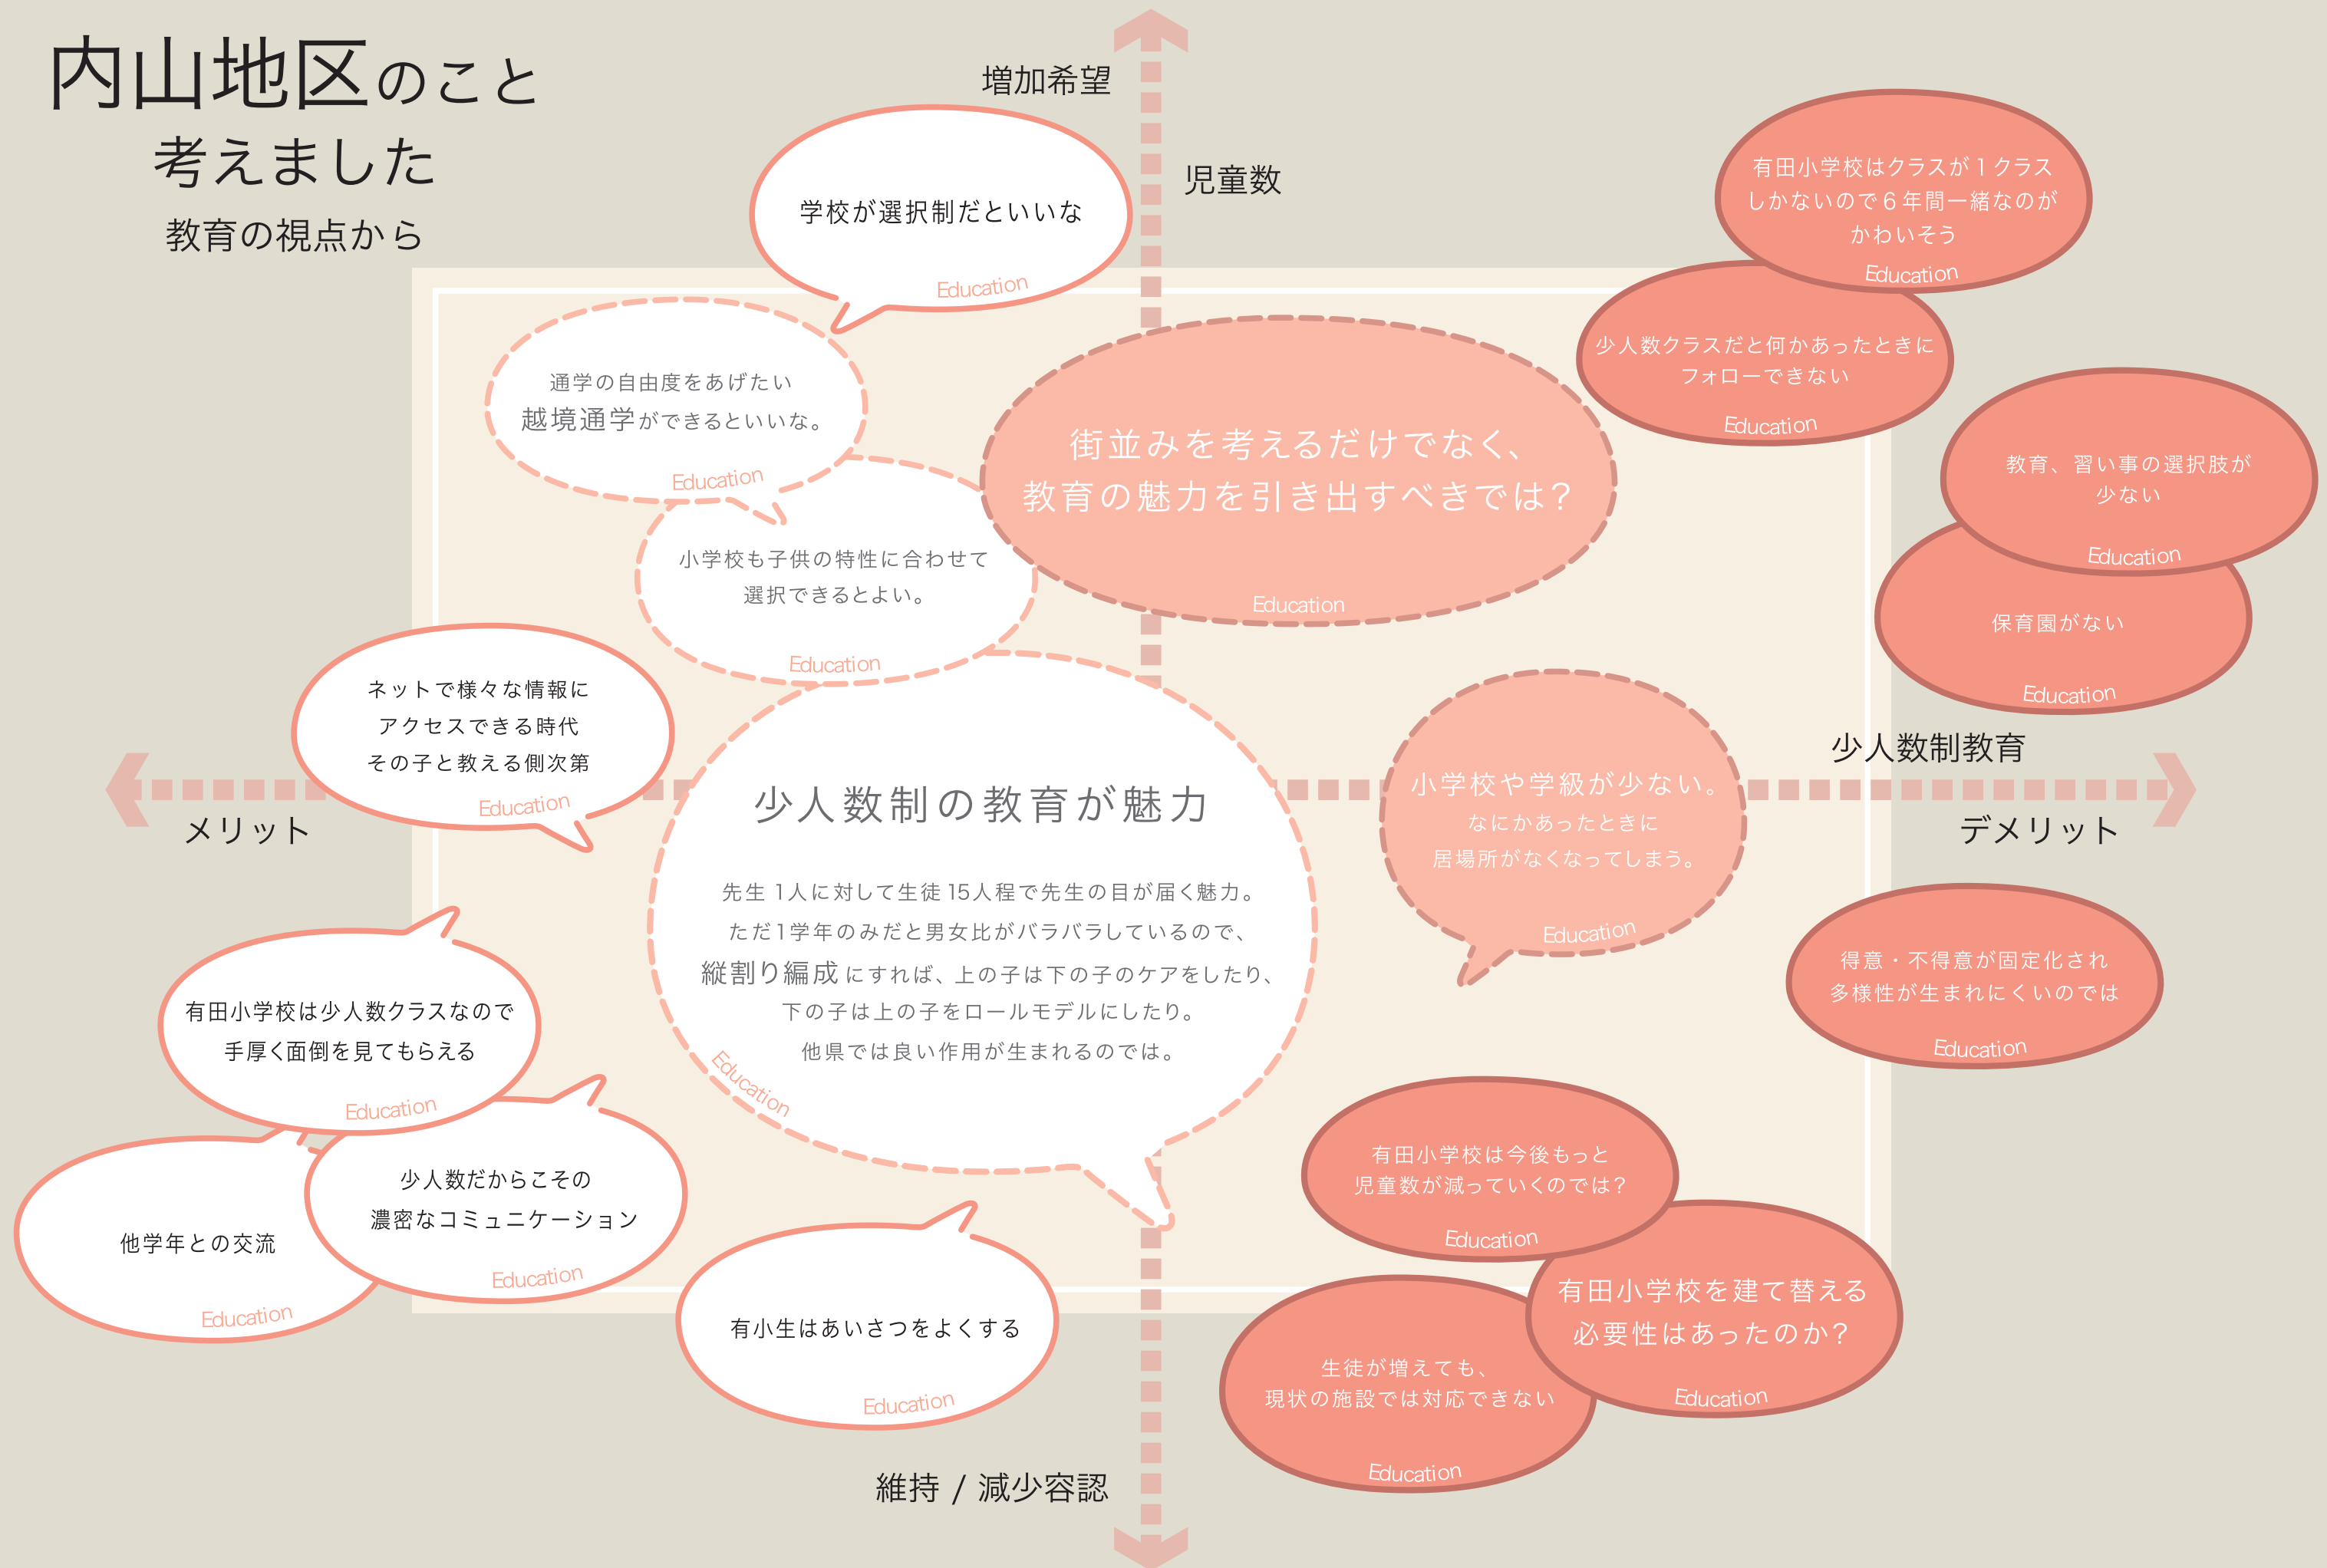

内山地区のこと 考えました 教育の視点から

薄い点線囲みは2021年2月17日に実施した住民ヒアリングであつまった声をまとめたもの。濃い実線囲みは2021年6月4日の第1回 有田内山ランドデザイン検討部会のワークショップでの意見。