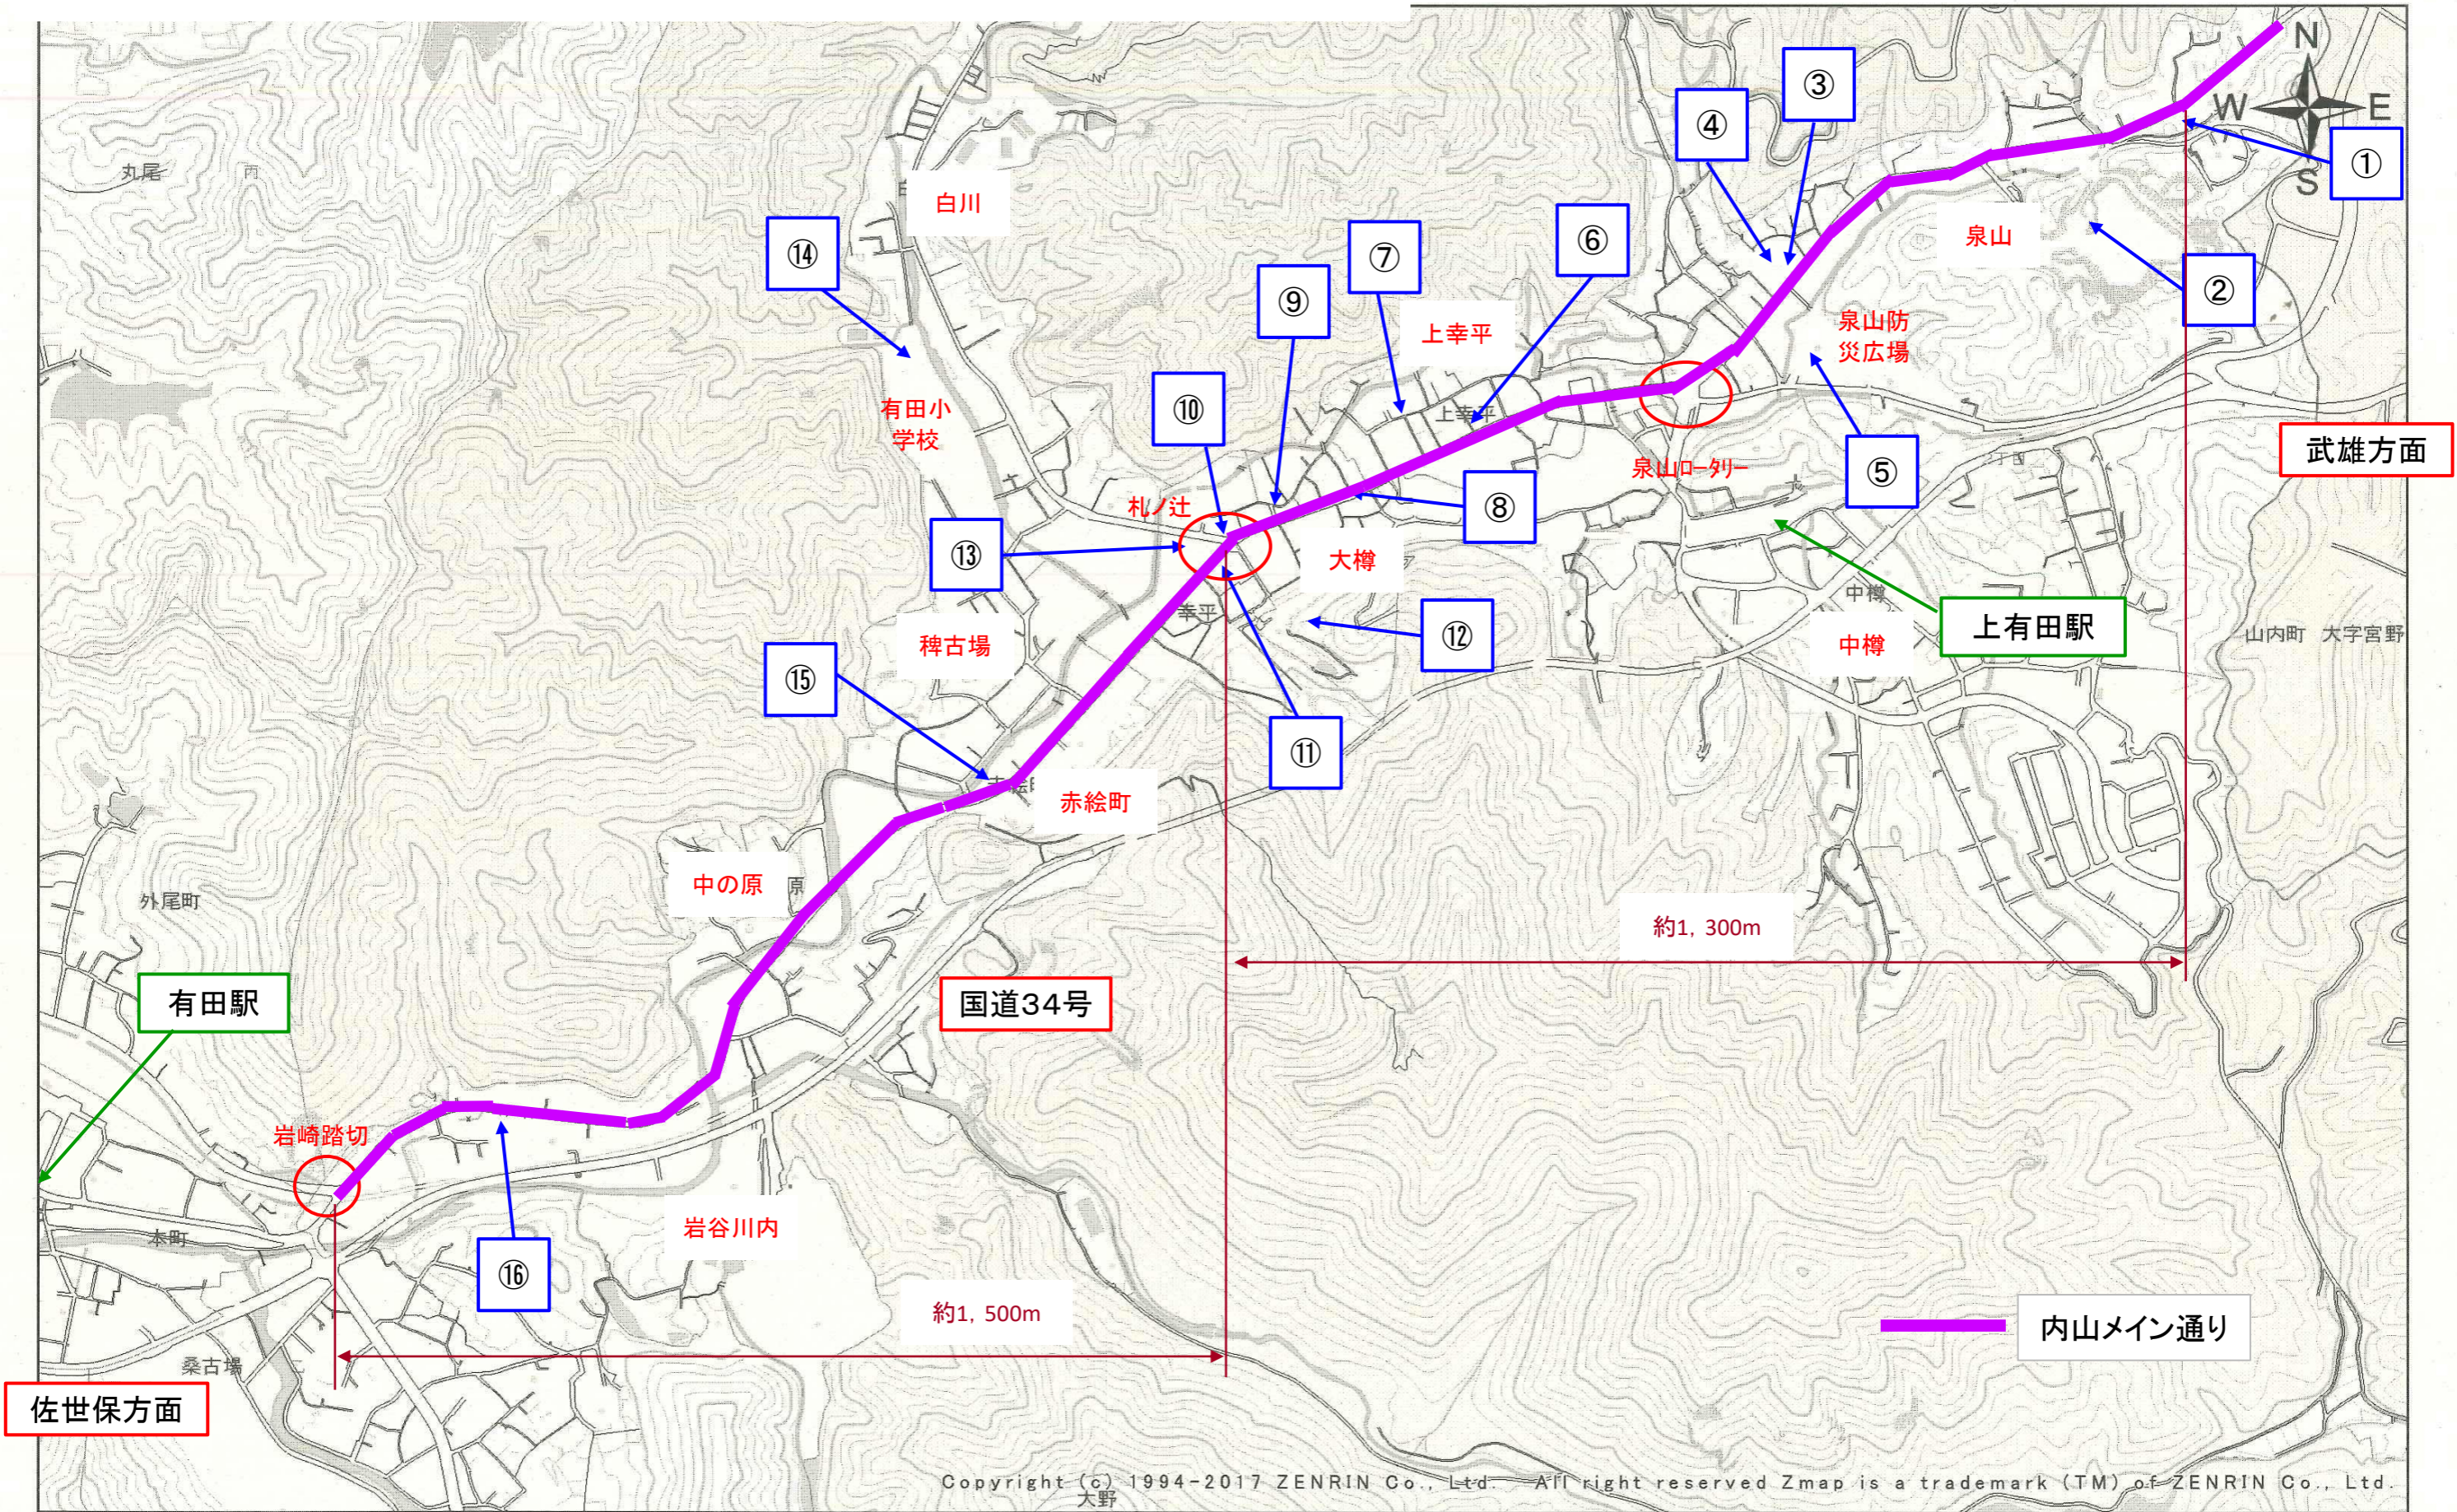

# 有田町内山地区 主な公共施設・名所旧跡・空地 位置図

① 有田町歴史民俗資料館

② 泉山磁石場

② 泉山磁石場周辺

③ 口屋番所跡

④ 大いちょう

⑤ ろくろ座

⑥ 古民家小路庵

⑦ トンバイ塀裏通り

⑧ 内山街並み

⑧ 有田陶器市(内山地区)

⑨ 有田陶磁美術館

⑨ 有田商工会議所跡

⑩ 有田館

⑪ 佐賀銀行有田支店

⑫ 陶山神社

⑬ 旧田代家西洋館

⑭ 有田小学校跡地

⑮ 赤絵座

⑯ 東出張所跡地