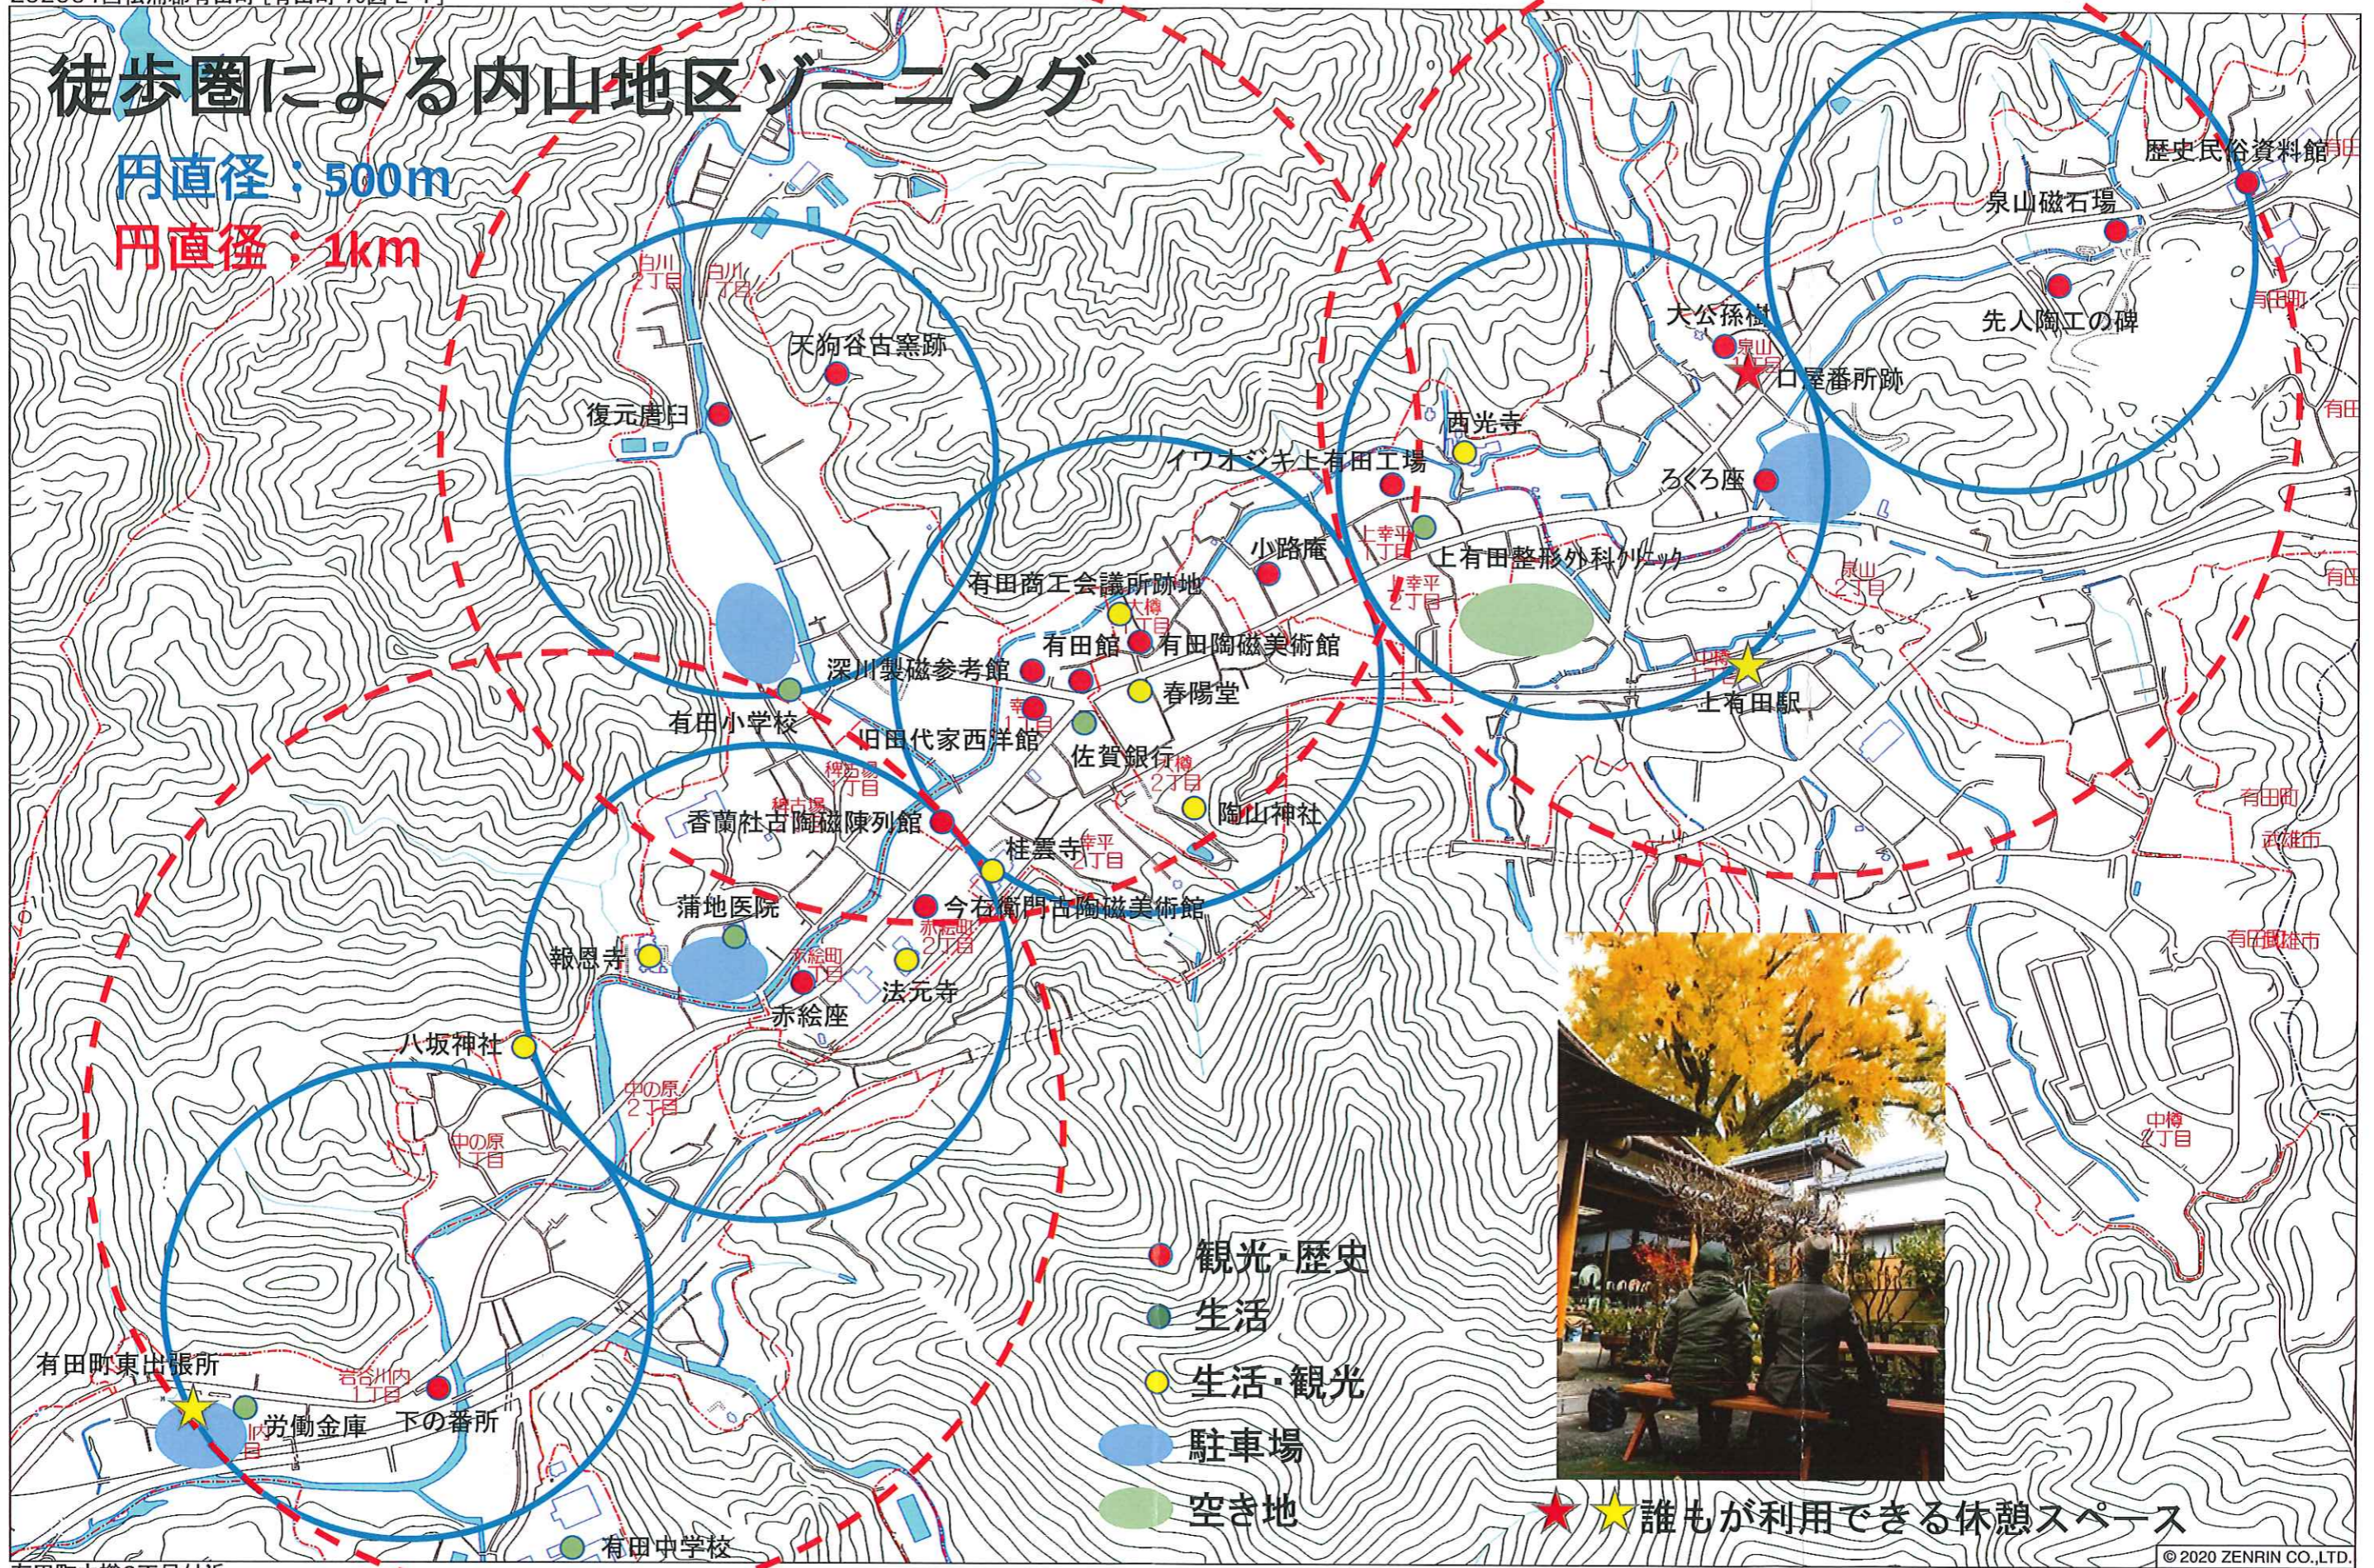

# 徒歩圏による内山地区ゾーニング

円直径：500m

円直径：1km

- 観光・歴史
- 生活
- 生活・観光
- 駐車場
- 空き地

★ ★ 誰もが利用できる休憩スペース