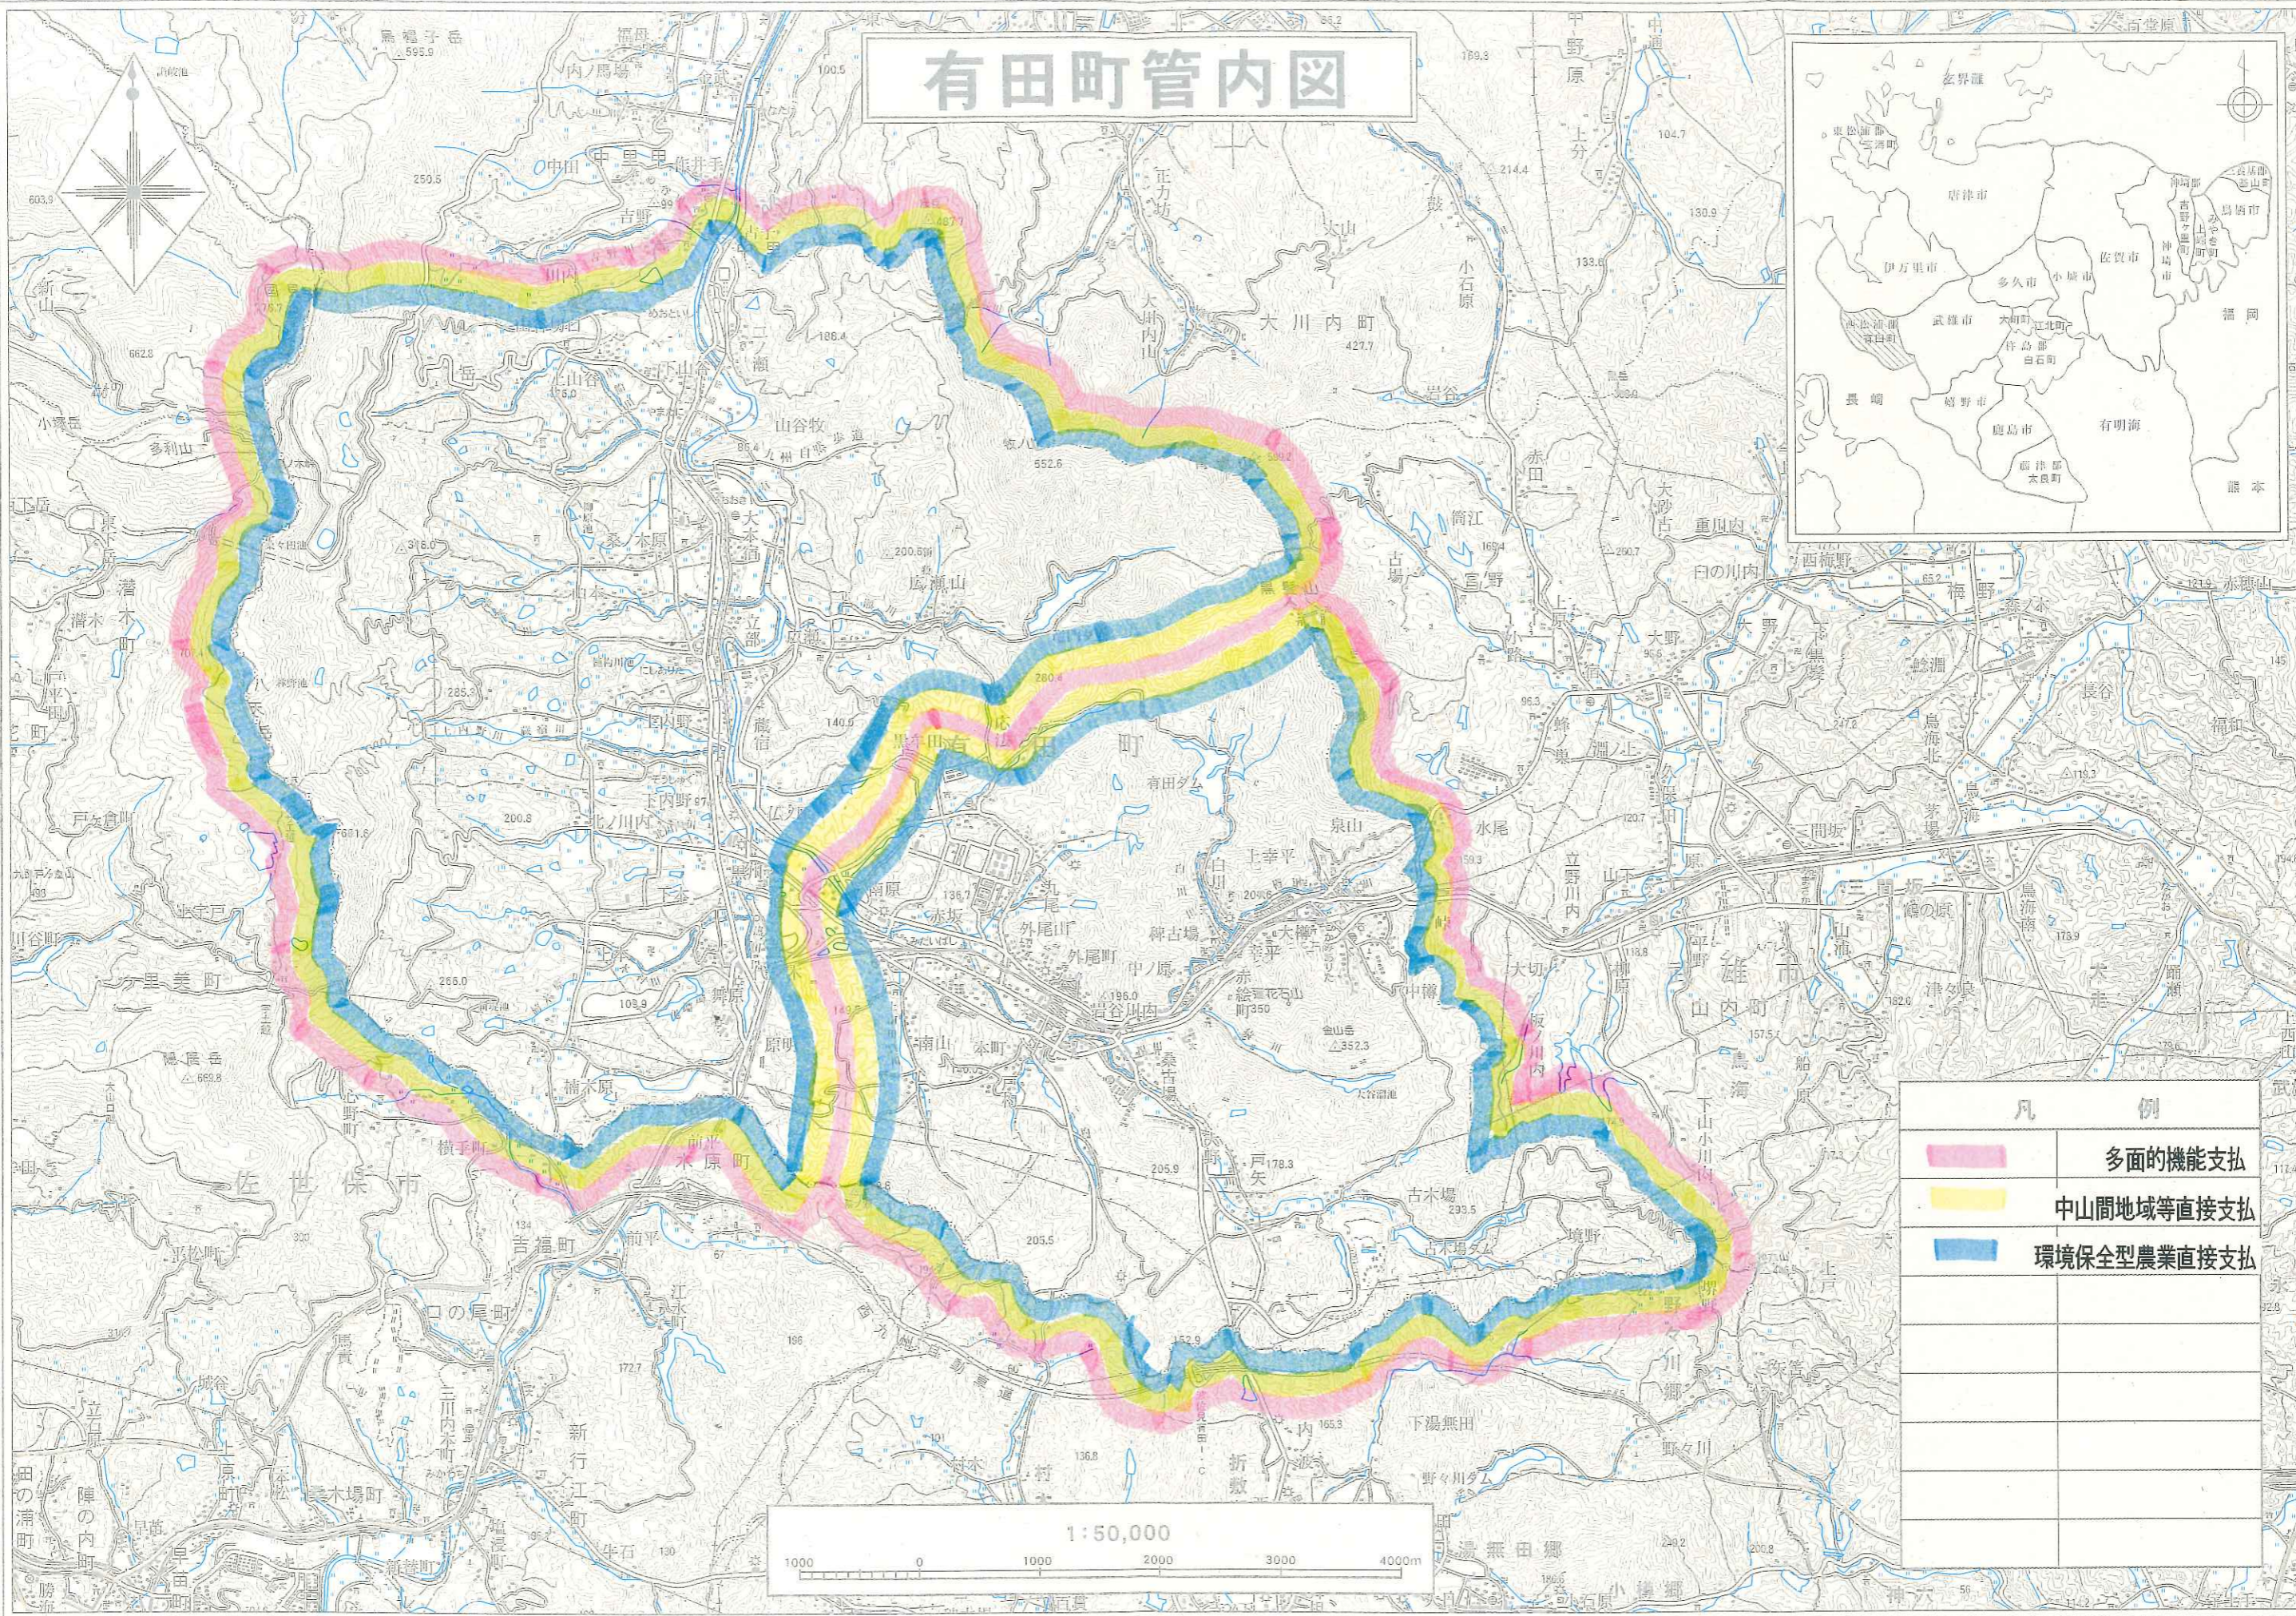

平成二十三年七月作成

佐賀県西松浦郡

# 有田町管内図

凡 例	
	多面的機能支払
	中山間地域等直接支払
	環境保全型農業直接支払

有田町