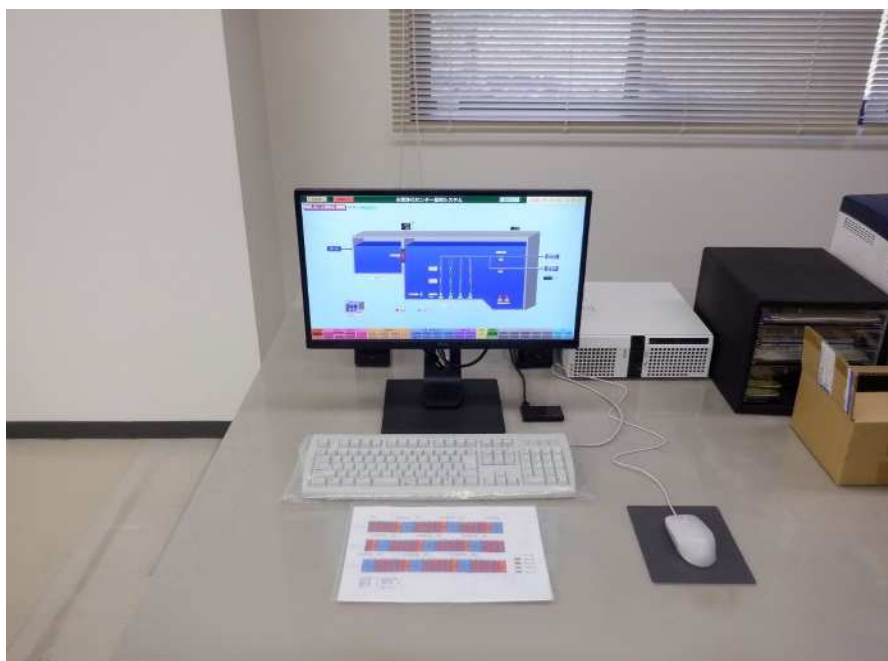

No.1

有田町公共下水道水質浄化センター
管理棟電気計装工事(監視装置)
更新工事

有田町 黒牟田 地内

中央監視室

全景

No.2

有田町公共下水道水質浄化センター
管理棟電気計装工事(監視装置)
更新工事

有田町 黒牟田 地内

中央監視室

監視制御装置モニター

No.3

有田町公共下水道水質浄化センター
管理棟電気計装工事(監視装置)
更新工事

有田町 黒牟田 地内

中央監視室

監視制御装置モニター

No.4