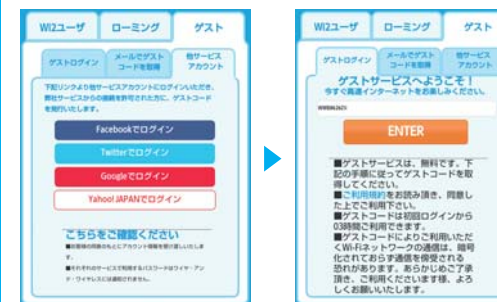

設定メニューからWi-Fi ネットワークリストの画面を開き、「Wi2」を選択します。
Activate the Wi-Fi on your device, then select SSID(Wireless Network): "Wi2"

STEP 3 ログイン Login

- ① インターネットブラウザを起動します。
- ② 「Wi2 300」のログイン画面が表示されます。
- ③ STEP1で取得したゲストコードを入力し、ENTERを押してください。

- ① Start your internet browser on your phone or PC.
- ② The login screen will be displayed.
- ③ Please input your guest code, and click on the ENTER button.

他サービスアカウントによる認証 Other ways for authentication

Connect with **Facebook/Twitter/Google/Yahoo!JAPAN**

STEP 1 Wi-Fiネットワークに接続 Select SSID:Wi2

※画面はXperia™ acro IS11Sの場合。

設定メニューからWi-Fi ネットワークリストの画面を開き、「Wi2」を選択します。
Activate the Wi-Fi on your device, then select SSID(Wireless Network): "Wi2"

STEP 2 ログイン Login

- ① インターネットブラウザを起動します。
- ② 「Wi2 300」のログイン画面が表示されます。
- ③ 「ゲスト」>「他サービスアカウント」のタブを選択します。
- ④ Facebook、Twitter、Google、Yahoo!JAPANのうちいずれかを選択し、ID・パスワードを入力。
- ⑤ ゲストコードが入力された状態で画面が開きます。ENTERを押してください。