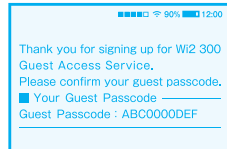

Wi-Fiがお使いいただけます。 You can enjoy Wi-Fi service now.

ご利用手順 How to use

メール認証 Email authentication

Connect with 

STEP 1 ゲストコードを取得 Get your guest code

QRコードからアクセスし、空メールを送ってください。
お客様のメールアドレスに「ゲストコード」をお知らせするメールが届きます。
Scan the QR code printed on the leaflet and send a blank e-mail to the address displayed on your mobile screen.
You will receive an e-mail informing you of your guest code.

※QRコードをご利用にならない場合は、
「wi2b@forguest.wi2.ne.jp」へメールを送ってください。
※Or you can send a blank e-mail to “wi2b-e@forguest.wi2.ne.jp” without scanning the QR code.

STEP 2 Wi-Fiネットワークに接続 Select SSID:Wi2

※画面はXperia™ acro IS11Sの場合。

設定メニューからWi-Fi ネットワークリストの画面を開き、「Wi2」を選択します。
Activate the Wi-Fi on your device, then select SSID(Wireless Network): "Wi2"

STEP 3 ログイン Login

- ① インターネットブラウザを起動します。
- ② 「Wi2 300」のログイン画面が表示されます。
- ③ STEP1で取得したゲストコードを入力し、ENTERを押してください。