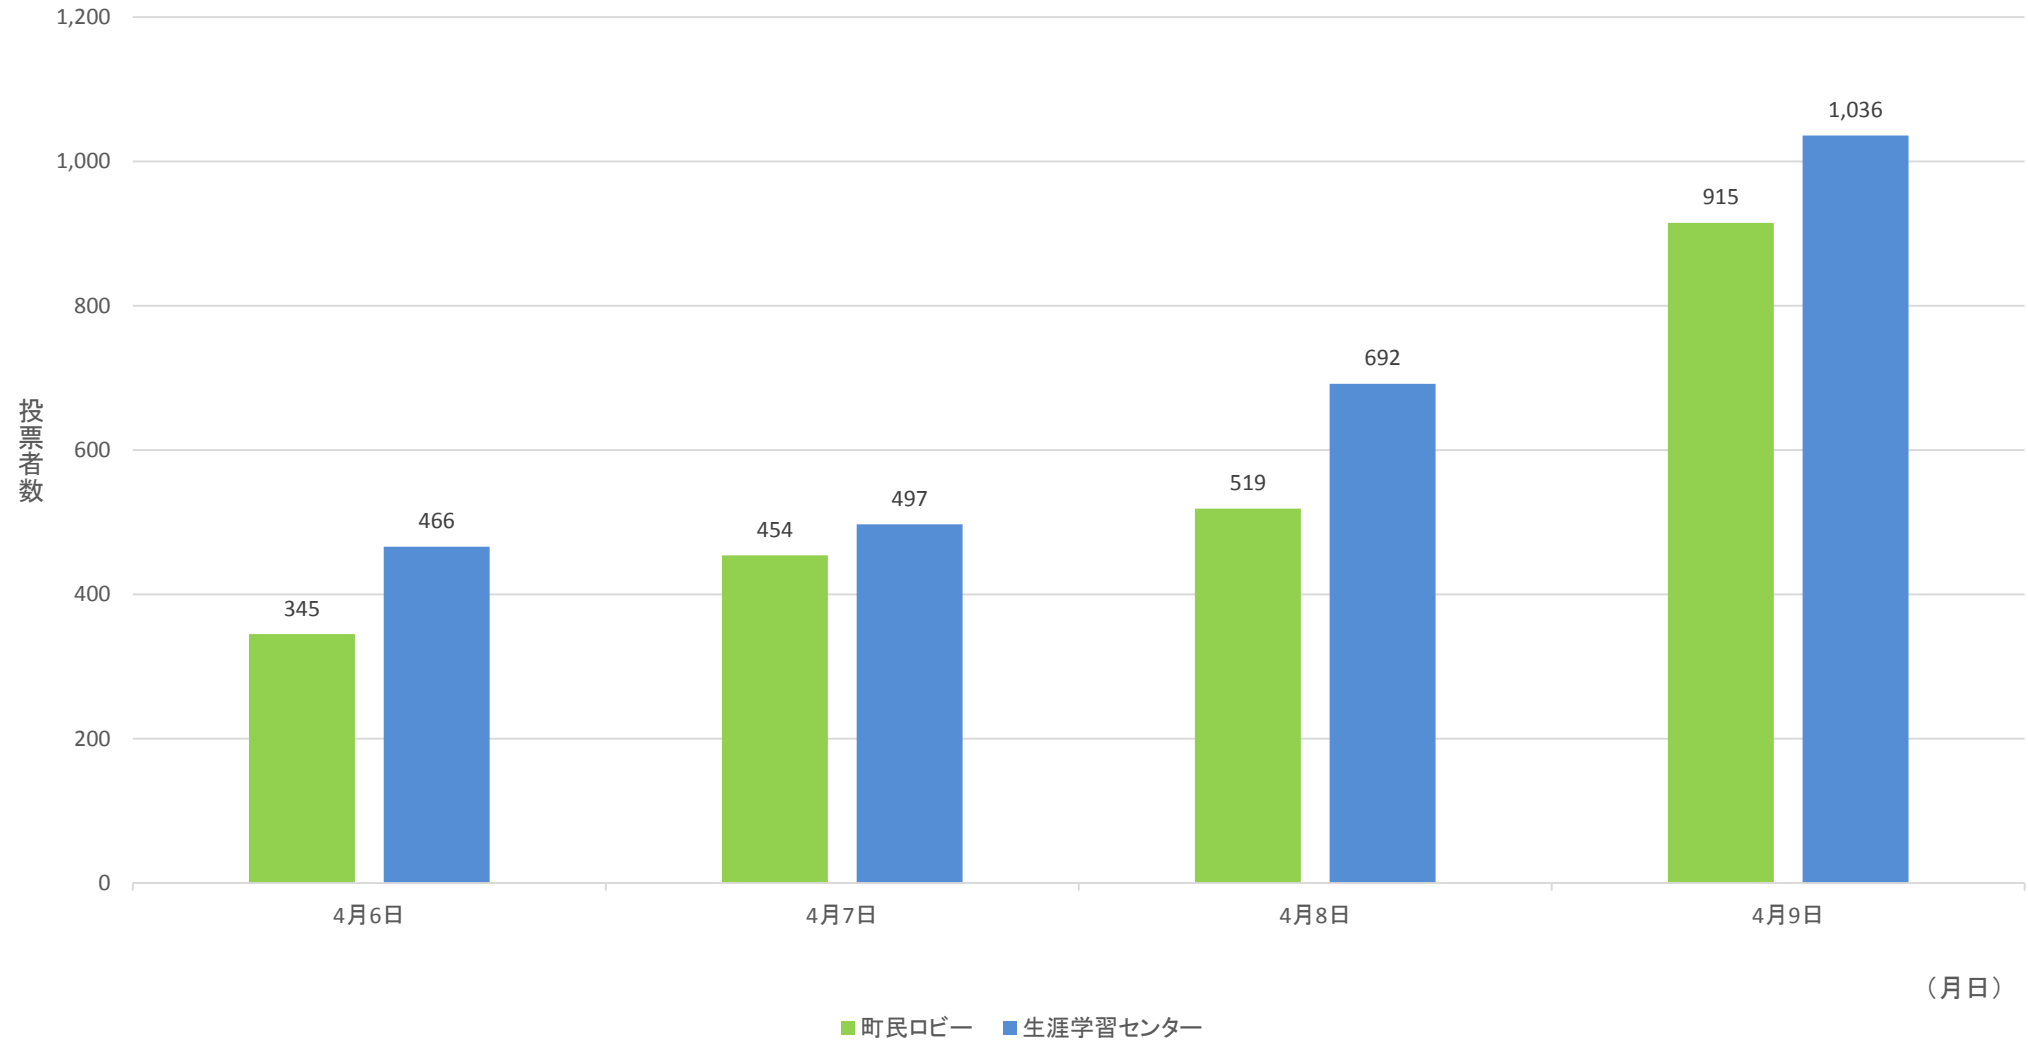

# 令和4年4月10日執行町長町議選 各期日前投票所の日別・投票者数の推移

## 令和3年10月31日執行衆院選 各期日前投票所の日別・投票者数の推移

※期日前投票所について、10月20日～22日は町民ロビーの1カ所のみ、10月23日～10月30日は町民ロビーと生涯学習センターの2カ所を開設しました。

## 令和元年7月21日執行参院選 各期日前投票所の日別・投票者数の推移

※期日前投票所について、7月5日～7月12日は町民ロビーの1カ所のみ、7月13日～7月20日は町民ロビーと生涯学習センターの2カ所を開設しました。