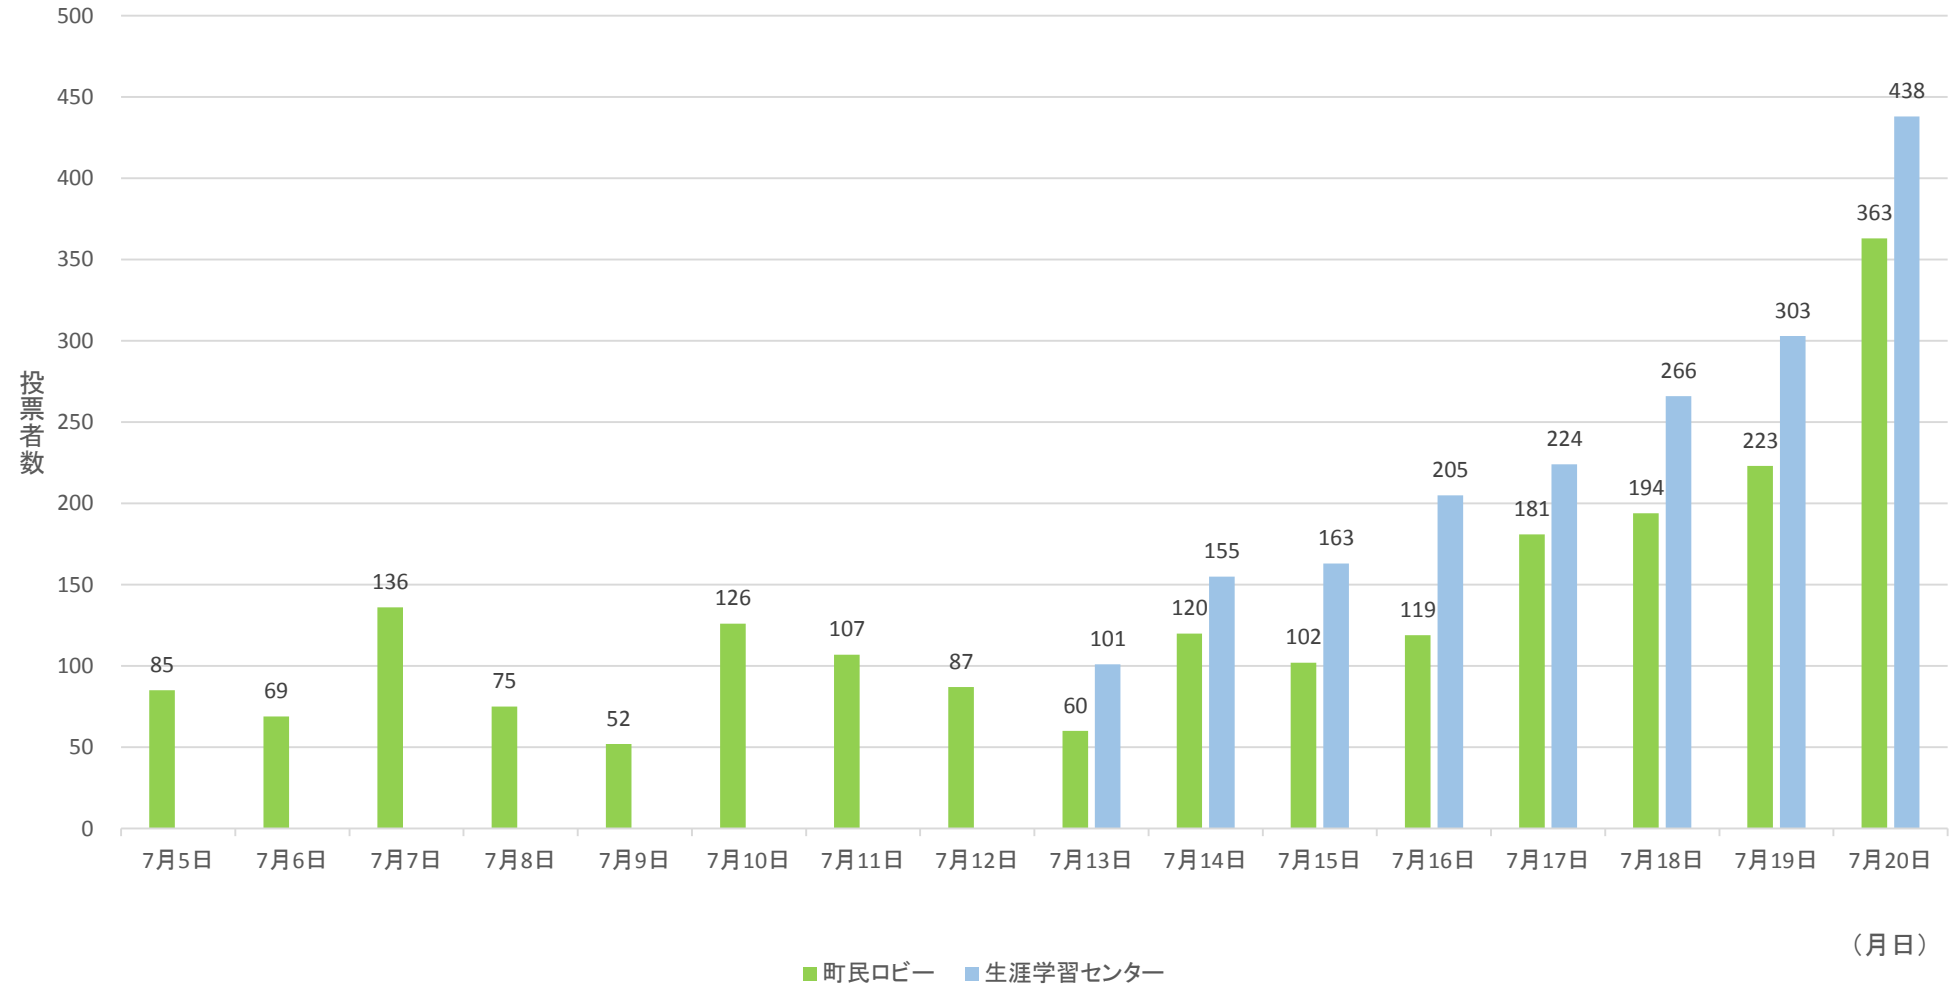

# 令和4年4月10日執行町長町議選 各期日前投票所の日別・投票者数の推移

## 令和3年10月31日執行衆院選 各期日前投票所の日別・投票者数の推移

※期日前投票所について、10月20日～22日は町民ロビーの1カ所のみ、10月23日～10月30日は町民ロビーと生涯学習センターの2カ所を開設しました。

## 令和元年7月21日執行参院選 各期日前投票所の日別・投票者数の推移

※期日前投票所について、7月5日～7月12日は町民ロビーの1カ所のみ、7月13日～7月20日は町民ロビーと生涯学習センターの2カ所を開設しました。

# 平成30年12月16日執行県知事選 各期日前投票所の日別・投票者数の推移