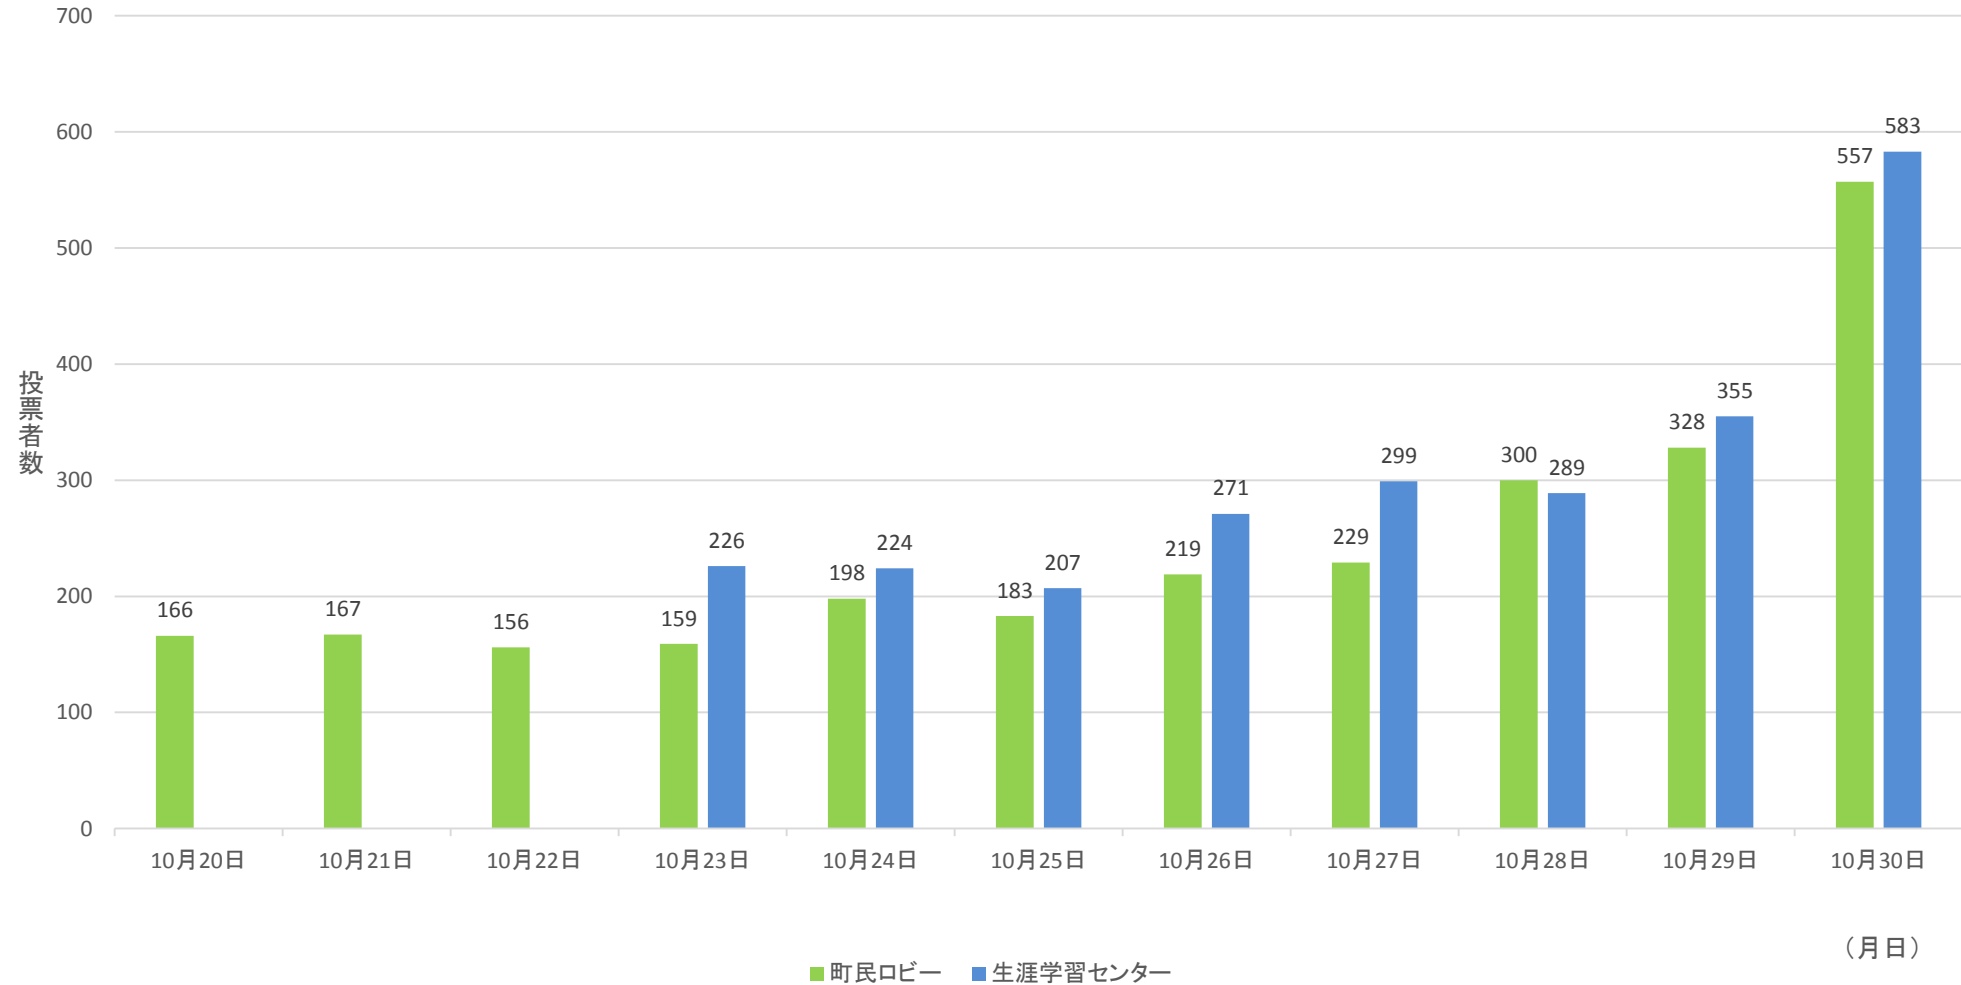

# 令和4年4月10日執行町長町議選 各期日前投票所の日別・投票者数の推移

## 令和3年10月31日執行衆院選 各期日前投票所の日別・投票者数の推移

※期日前投票所について、10月20日～22日は町民ロビーの1カ所のみ、10月23日～10月30日は町民ロビーと生涯学習センターの2カ所を開設しました。

## 令和元年7月21日執行参院選 各期日前投票所の日別・投票者数の推移

※期日前投票所について、7月5日～7月12日は町民ロビーの1カ所のみ、7月13日～7月20日は町民ロビーと生涯学習センターの2カ所を開設しました。