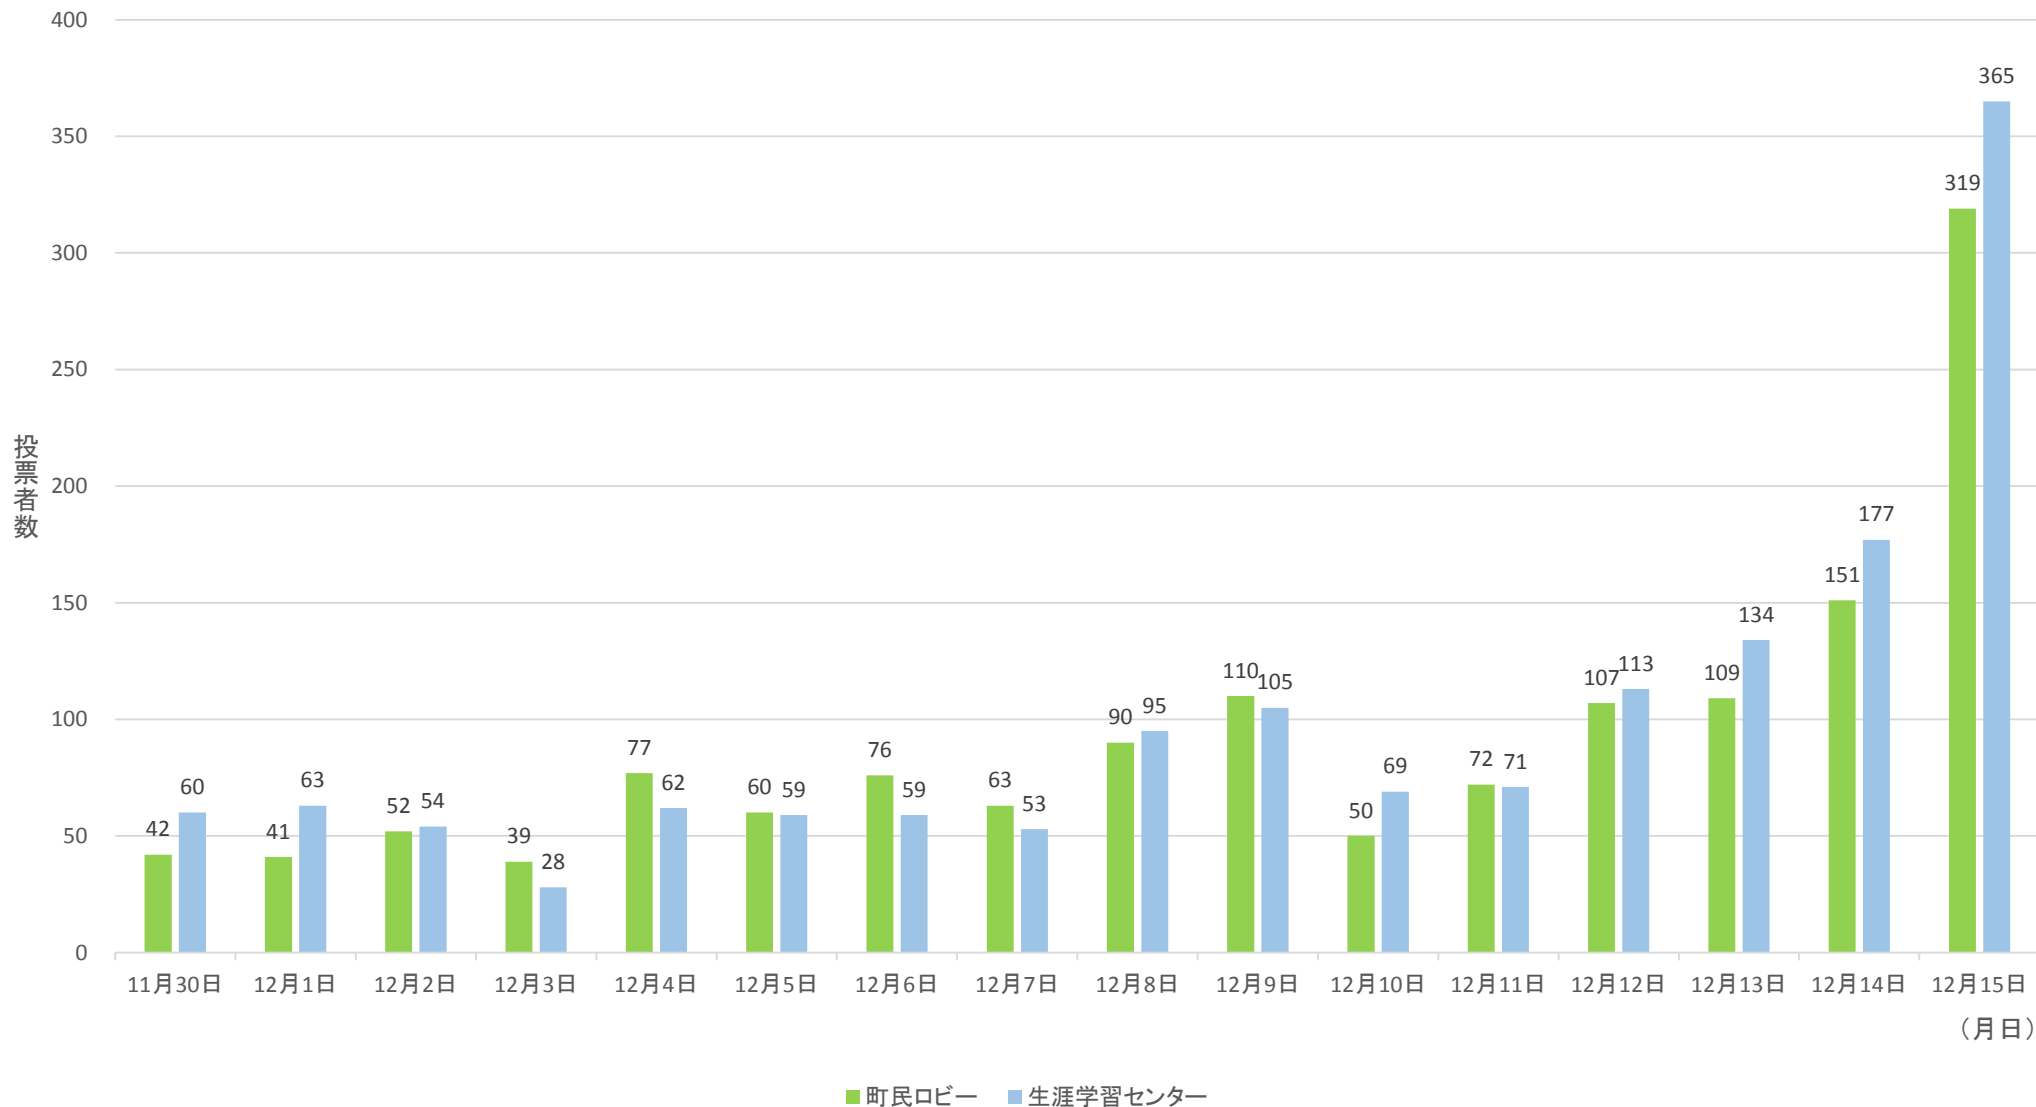

# 令和4年4月10日執行町長町議選 各期日前投票所の日別・投票者数の推移

## 令和3年10月31日執行衆院選 各期日前投票所の日別・投票者数の推移

※期日前投票所について、10月20日～22日は町民ロビーの1カ所のみ、10月23日～10月30日は町民ロビーと生涯学習センターの2カ所を開設しました。

## 令和元年7月21日執行参院選 各期日前投票所の日別・投票者数の推移

※期日前投票所について、7月5日～7月12日は町民ロビーの1カ所のみ、7月13日～7月20日は町民ロビーと生涯学習センターの2カ所を開設しました。

# 平成30年12月16日執行県知事選 各期日前投票所の日別・投票者数の推移