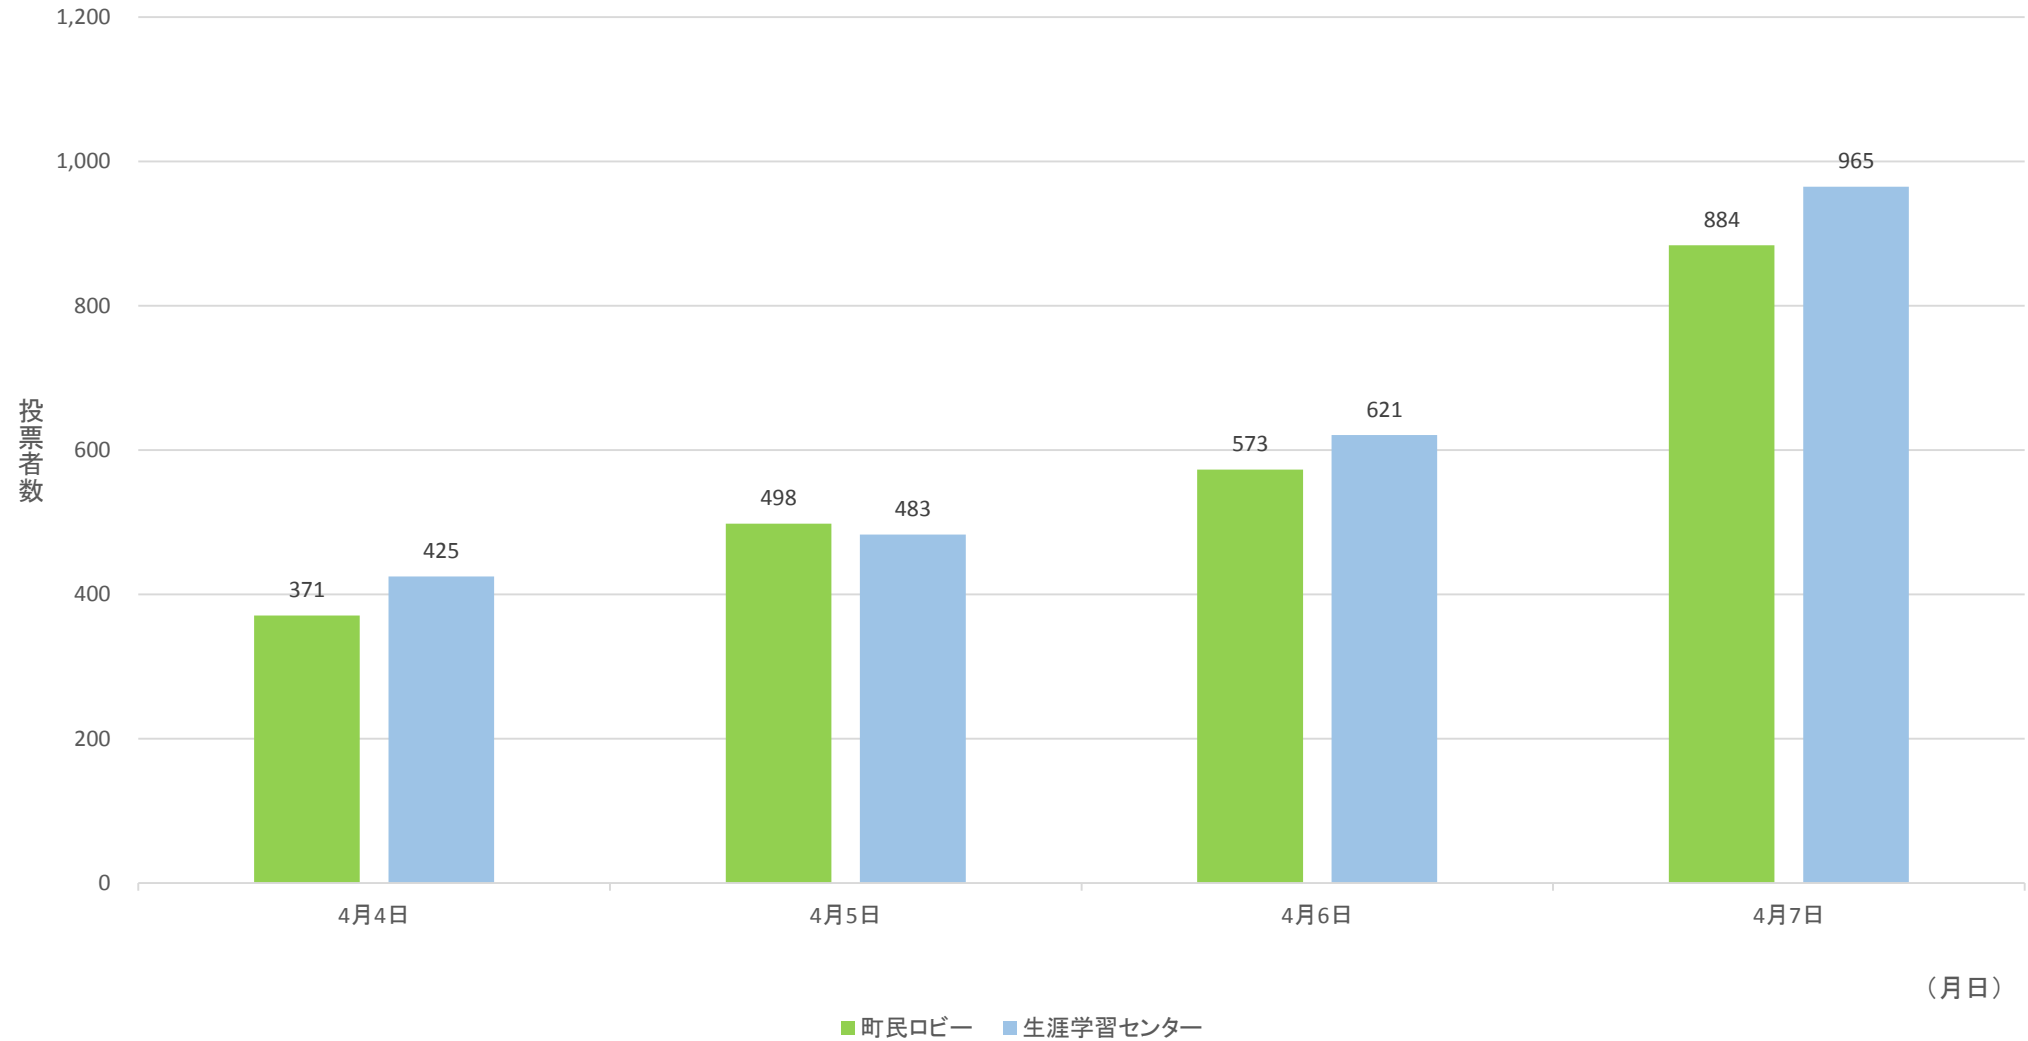

平成30年4月8日執行町長町議選 各期日前投票所の日別・投票者数の推移